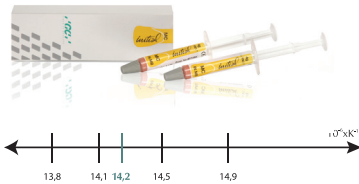

Initial INmetalbond

Initial INmetalbond (2x 4g)
10003154

32 300 Ft

Initial™ Zr-FS

Több indikációs kerámia rendszer

Initial Zr-FS Frame Modifier por (1x 20g)
10002716-803

20 630 Ft

Initial Zr-FS dentin, zománc por (1x 20g)
10002726-45

18 400 Ft

Initial Zr-FS dentin, zománc por (1x 50g)
10002818-37

38 190 Ft

Initial Zr-FS dentin, zománc por (1x 250g)
10002888-907

124 910 Ft

**Initial MC/Zr-FS
Modelling Liquid PLUS** (1x 50 ml) 10003016

8 410 Ft